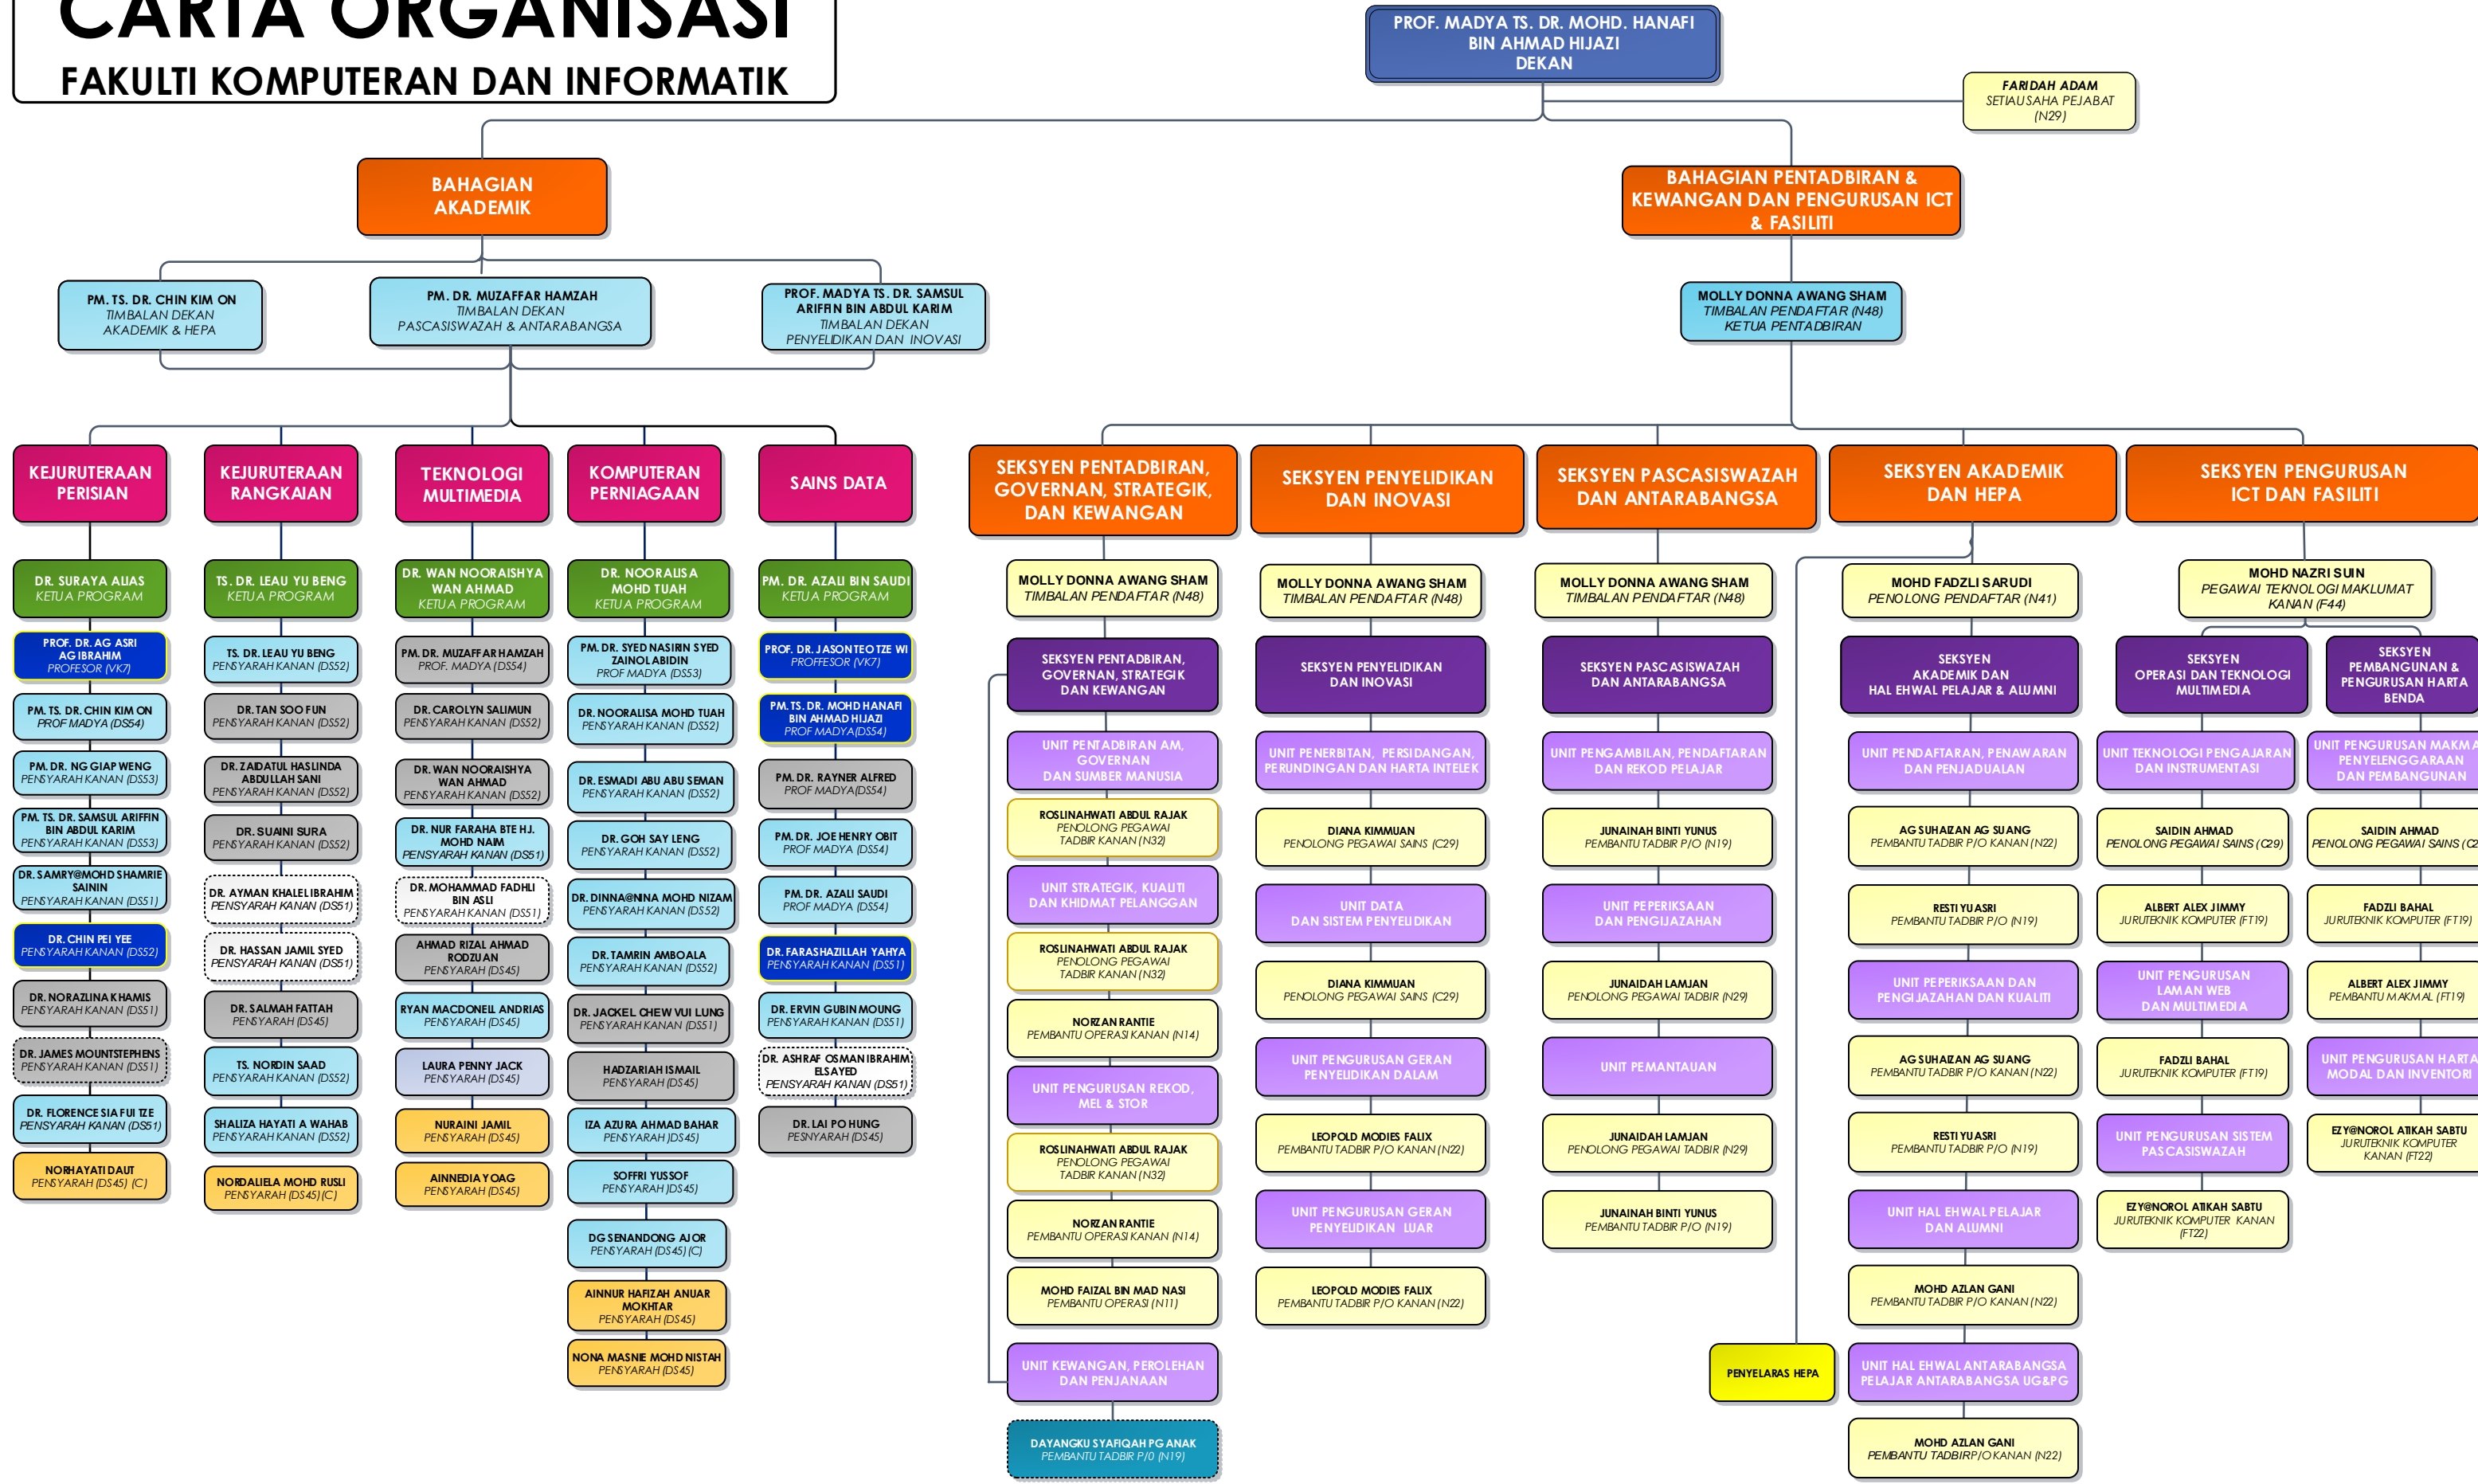

CARTA ORGANISASI

FAKULTI KOMPUTERAN DAN INFORMATIK

- PETUNJUK :
- KETUA PROGRAM
 - STAF PENTADBIRAN TETAP
 - PENYELARAS/TASK FORCE
 - PENSYARAH AKTIF
 - STAF PENTADBIRAN KONTRAK
 - KETUA JABATAN UMS
 - PENSYARAH AKTIF KONTRAK
 - CUTI BELAJAR
 - PENYELARAS HEPA
 - FELO SISWAZAH
 - CUTI TANPA GAJI / SAKIT
 - KOSONG